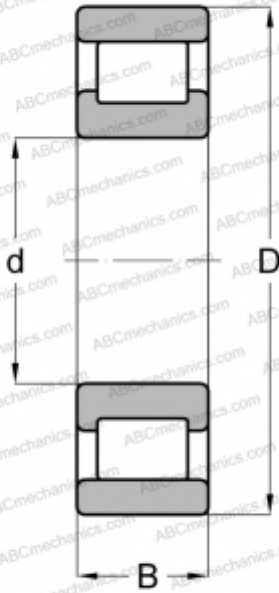

RLS-31 1/2 ABC

Цилиндрические роликоподшипники

ТИП: Роликоподшипники, Цилиндрические, Однорядные, Плавающие подшипники, наружное кольцо без бортов, дюймовые

Технические характеристики

РАЗМЕРЫ, ММ

d	342,900
D	527,050
B	69,850

МАССА, КГ

59,874

ПРОИЗВОДИТЕЛЬ

[ABC](#)

АНАЛОГИ

RHP	LRJ 13 1/2 E
TORRINGTON	135 RIN 581