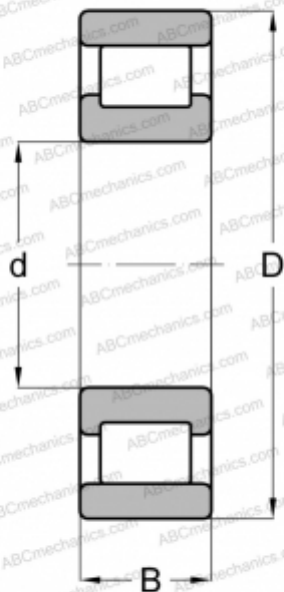

LRJ 14 E RHP

Цилиндрические роликоподшипники

ТИП: Роликоподшипники, Цилиндрические, Однорядные, Плавающие подшипники, наружное кольцо без бортов, дюймовые

Технические характеристики

РАЗМЕРЫ, ММ

d	355,600
D	546,100
B	73,025
E	495

МАССА, КГ

65,317

ПРОИЗВОДИТЕЛЬ

[RHP](#)

АНАЛОГИ

ABC [RLS-32](#)

СОПУТСТВУЮЩИЕ ИЗДЕЛИЯ

495.3