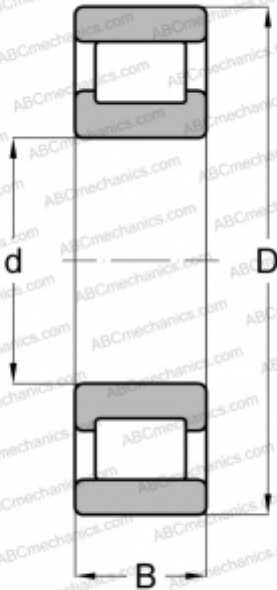

LRJ 15 E RHP

Цилиндрические роликоподшипники

ТИП: Роликоподшипники, Цилиндрические, Однорядные, Плавающие подшипники, наружное кольцо без бортов, дюймовые

Технические характеристики

РАЗМЕРЫ, ММ

d	381,000
D	571,500
B	76,200
E	520

МАССА, КГ

70,760

ПРОИЗВОДИТЕЛЬ

[RHP](#)

АНАЛОГИ

ABC

[RLS-33](#)

СОПУТСТВУЮЩИЕ ИЗДЕЛИЯ

520.7