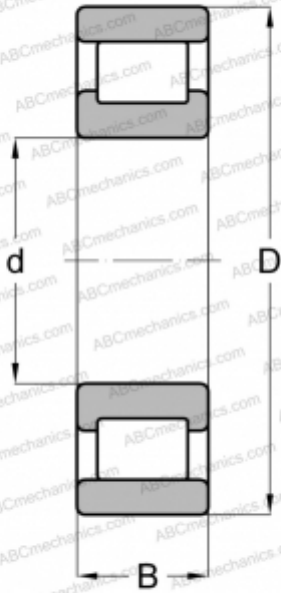

## RLS-36 ABC

Цилиндрические роликоподшипники

ТИП: Роликоподшипники, Цилиндрические, Однорядные, Плавающие подшипники, наружное кольцо без бортов, дюймовые

#### РАЗМЕРЫ, ММ

d	457,200
D	685,800
B	88,900