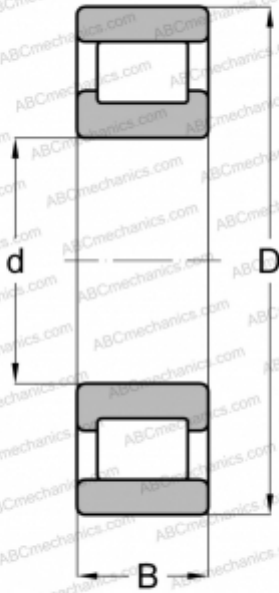

RLS-38 ABC

Цилиндрические роликоподшипники

ТИП: Роликоподшипники, Цилиндрические, Однорядные, Плавающие подшипники, наружное кольцо без бортов, дюймовые

Технические характеристики

РАЗМЕРЫ, ММ

d	469,900
D	698,500
B	88,900

МАССА, КГ

97,522

ПРОИЗВОДИТЕЛЬ

[ABC](#)

АНАЛОГИ

TORRINGTON

[185 RIN 695](#)