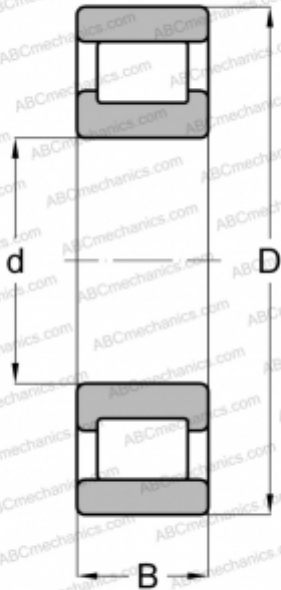

RMS-1 ABC

Цилиндрические роликоподшипники

ТИП: Роликоподшипники, Цилиндрические, Однорядные, Плавающие подшипники, наружное кольцо без бортов, дюймовые

Технические характеристики

РАЗМЕРЫ, ММ

d	6,350
D	33,338
B	14,288

МАССА, КГ

0,068

ПРОИЗВОДИТЕЛЬ

[ABC](#)

АНАЛОГИ

FAG	RMS 1
FBC	RMS 1
NORMA HOFFMAN	RMS 1
RHP	MRJ 1/4