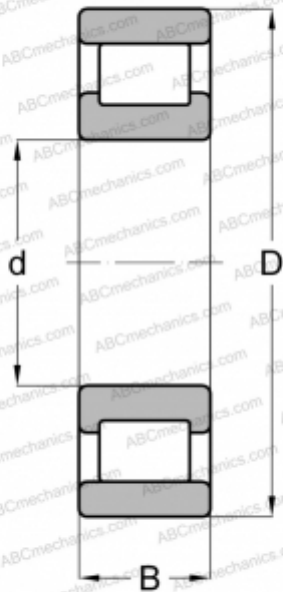

RMS 1 FBC

Цилиндрические роликоподшипники

ТИП: Роликоподшипники, Цилиндрические, Однорядные, Плавающие подшипники, наружное кольцо без бортов, дюймовые

Технические характеристики

РАЗМЕРЫ, ММ

d	6,350
D	33,338
B	14,288

МАССА, КГ

0,068

ПРОИЗВОДИТЕЛЬ

[FBC](#)

АНАЛОГИ

ABC	RMS-1
FAG	RMS 1
NORMA HOFFMAN	RMS 1
RHP	MRJ 1/4