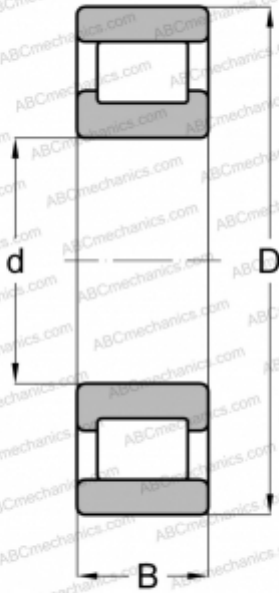

## RMS 3 FAG

Цилиндрические роликоподшипники

ТИП: Роликоподшипники, Цилиндрические, Однорядные, Плавающие подшипники, наружное кольцо без бортов, дюймовые

#### РАЗМЕРЫ, ММ

d	9,525
D	38,100
B	14,288