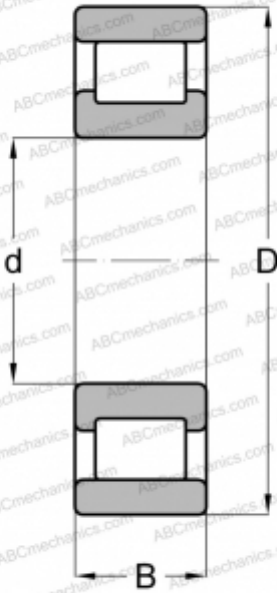

## MRJ 3/8 RHP

Цилиндрические роликоподшипники

ТИП: Роликоподшипники, Цилиндрические, Однорядные, Плавающие подшипники, наружное кольцо без бортов, дюймовые

#### РАЗМЕРЫ, ММ

d	9,525
D	38,100
B	14,288