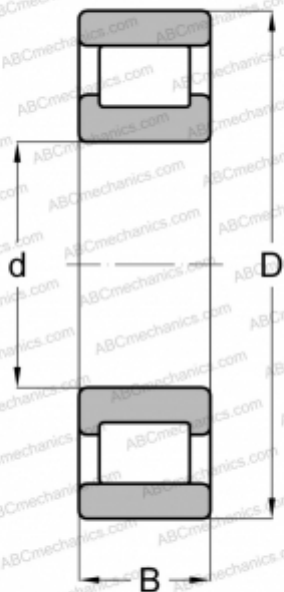

RMS 5 FAG

Цилиндрические роликоподшипники

ТИП: Роликоподшипники, Цилиндрические, Однорядные, Плавающие подшипники, наружное кольцо без бортов, дюймовые

Технические характеристики

РАЗМЕРЫ, ММ

d	12,700
D	41,275
B	15,875
E	35

МАССА, КГ

0,122

ПРОИЗВОДИТЕЛЬ

[FAG](#)

АНАЛОГИ

ABC	RMS-5
FBC	RMS 5
NORMA HOFFMAN	RMS 5
RHP	MRJ 1/2
SKF	CRM 4
STEYR	NM 4

СОПУТСТВУЮЩИЕ ИЗДЕЛИЯ

35.1409