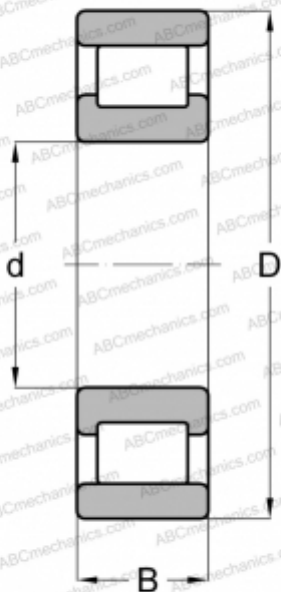

MRJ 1/2 RHP

Цилиндрические роликоподшипники

ТИП: Роликоподшипники, Цилиндрические, Однорядные, Плавающие подшипники, наружное кольцо без бортов, дюймовые

Технические характеристики

РАЗМЕРЫ, ММ

d	12,700
D	41,275
B	15,875
E	35

МАССА, КГ

0,122

ПРОИЗВОДИТЕЛЬ

[RHP](#)

АНАЛОГИ

ABC	RMS-5
FAG	RMS 5
FBC	RMS 5
NORMA HOFFMAN	RMS 5
SKF	CRM 4
STEYR	NM 4

СОПУТСТВУЮЩИЕ ИЗДЕЛИЯ

35.1409