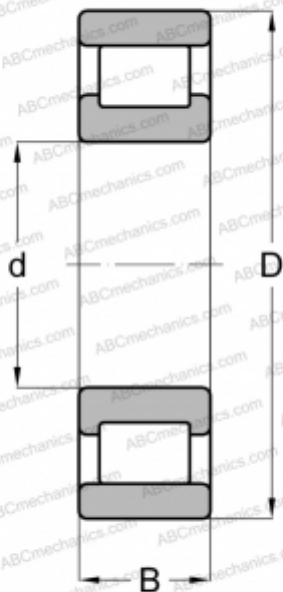

RMS 7 FAG

Цилиндрические роликоподшипники

ТИП: Роликоподшипники, Цилиндрические, Однорядные, Плавающие подшипники, наружное кольцо без бортов, дюймовые

Технические характеристики

РАЗМЕРЫ, ММ

d	15,875
D	46,038
B	15,875
E	39

МАССА, КГ

0,136

ПРОИЗВОДИТЕЛЬ

[FAG](#)

АНАЛОГИ

ABC	RMS-7
FBC	RMS 7
NORMA HOFFMAN	RMS 7
RIV	PBPV 5
RHP	MRJ 5/8
SKF	CRM 5
STEYR	NM 5

СОПУТСТВУЮЩИЕ ИЗДЕЛИЯ

39.19982