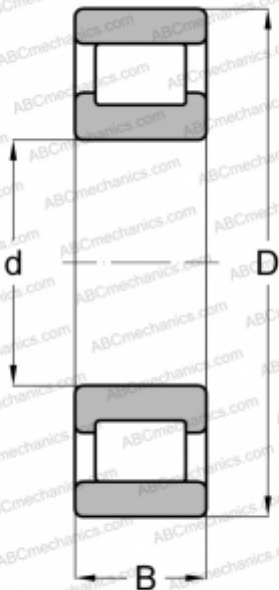

MRJ 5/8 RHP

Цилиндрические роликоподшипники

ТИП: Роликоподшипники, Цилиндрические, Однорядные, Плавающие подшипники, наружное кольцо без бортов, дюймовые

Технические характеристики

РАЗМЕРЫ, ММ

d	15,875
D	46,038
B	15,875
E	39

МАССА, КГ

0,136

ПРОИЗВОДИТЕЛЬ

[RHP](#)

АНАЛОГИ

ABC	RMS-7
FAG	RMS 7
FBC	RMS 7
NORMA HOFFMAN	RMS 7
RIV	PBPV 5
SKF	CRM 5
STEYR	NM 5

СОПУТСТВУЮЩИЕ ИЗДЕЛИЯ

39.19982