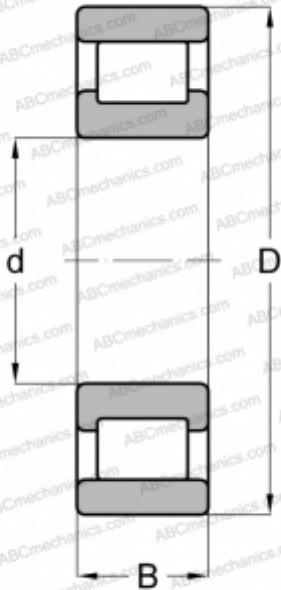

## CRM 5 SKF

Цилиндрические роликоподшипники

ТИП: Роликоподшипники, Цилиндрические, Однорядные, Плавающие подшипники, наружное кольцо без бортов, дюймовые

#### РАЗМЕРЫ, ММ

d	15,875
D	46,038
B	15,875
E	39