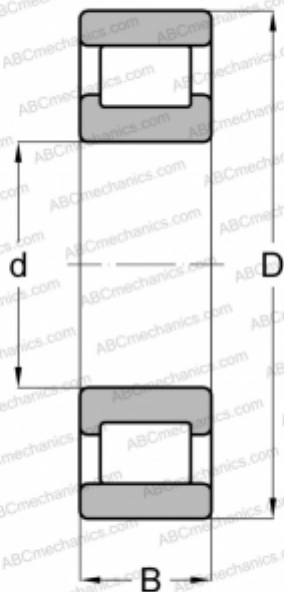

## RMS 8 FAG

Цилиндрические роликоподшипники

ТИП: Роликоподшипники, Цилиндрические, Однорядные, Плавающие подшипники, наружное кольцо без бортов, дюймовые

#### РАЗМЕРЫ, ММ

d	19,050
D	50,800
B	17,463
E	42