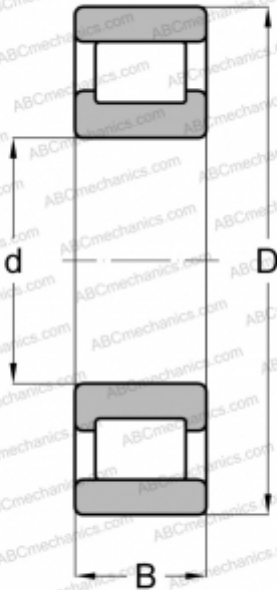

MRJ 3/4 RHP

Цилиндрические роликоподшипники

ТИП: Роликоподшипники, Цилиндрические, Однорядные, Плавающие подшипники, наружное кольцо без бортов, дюймовые

Технические характеристики

РАЗМЕРЫ, ММ

d	19,050
D	50,800
B	17,463
E	42

МАССА, КГ

0,172

ПРОИЗВОДИТЕЛЬ

[RHP](#)

АНАЛОГИ

ABC	RMS-8
FAG	RMS 8
FBC	RMS 8
NORMA HOFFMAN	RMS 8
RIV	PBPV 6
SKF	CRM 6
STEYR	NM 6

СОПУТСТВУЮЩИЕ ИЗДЕЛИЯ

42.99966