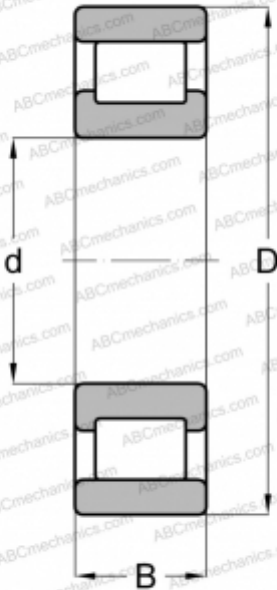

CRM 6 SKF

Цилиндрические роликоподшипники

ТИП: Роликоподшипники, Цилиндрические, Однорядные, Плавающие подшипники, наружное кольцо без бортов, дюймовые

Технические характеристики

РАЗМЕРЫ, ММ

d	19,050
D	50,800
B	17,463
E	42

МАССА, КГ

0,172

ПРОИЗВОДИТЕЛЬ

[SKF](#)

АНАЛОГИ

ABC	RMS-8
FAG	RMS 8
FBC	RMS 8
NORMA HOFFMAN	RMS 8
RIV	PBPV 6
RHP	MRJ 3/4
STEYR	NM 6

СОПУТСТВУЮЩИЕ ИЗДЕЛИЯ

42.99966