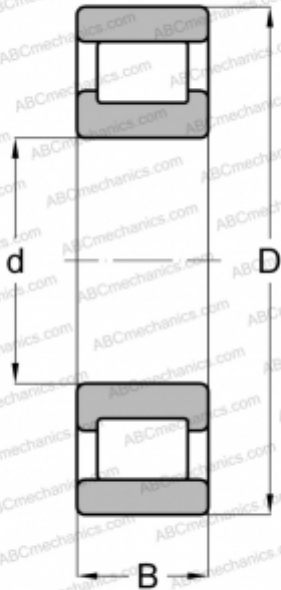

## NM 6 STEYR

Цилиндрические роликоподшипники

ТИП: Роликоподшипники, Цилиндрические, Однорядные, Плавающие подшипники, наружное кольцо без бортов, дюймовые

#### РАЗМЕРЫ, ММ

d	19,050
D	50,800
B	17,463
E	42