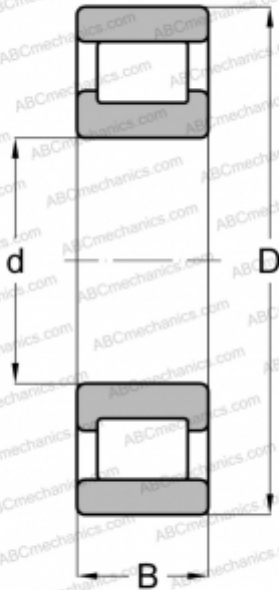

RMS-9 ABC

Цилиндрические роликоподшипники

ТИП: Роликоподшипники, Цилиндрические, Однорядные, Плавающие подшипники, наружное кольцо без бортов, дюймовые

Технические характеристики

РАЗМЕРЫ, ММ

d	22,225
D	57,150
B	17,463
E	49

МАССА, КГ

0,227

ПРОИЗВОДИТЕЛЬ

[ABC](#)

АНАЛОГИ

FAG	RMS 9
FBC	RMS 9
NORMA HOFFMAN	RMS 9
RIV	PBPV 7
RHP	MRJ 7/8
SKF	CRM 7
STEYR	NM 7

СОПУТСТВУЮЩИЕ ИЗДЕЛИЯ

49.49952