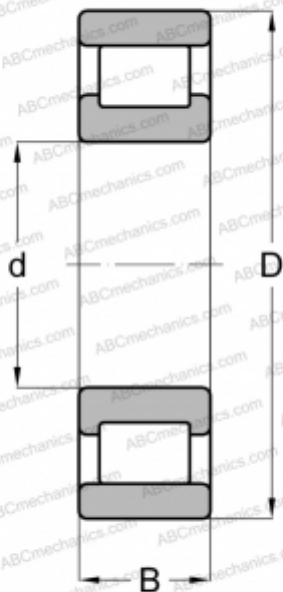

## RMS 9 FBC

Цилиндрические роликоподшипники

ТИП: Роликоподшипники, Цилиндрические, Однорядные, Плавающие подшипники, наружное кольцо без бортов, дюймовые

#### РАЗМЕРЫ, ММ

d	22,225
D	57,150
B	17,463
E	49