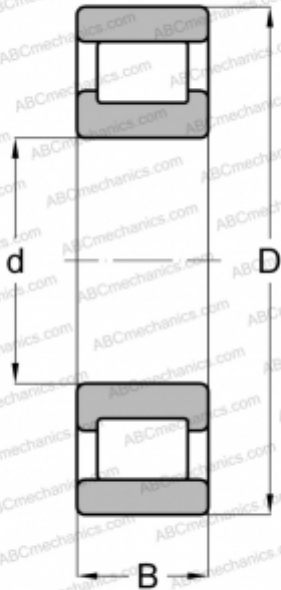

## MRJ 7/8 RHP

Цилиндрические роликоподшипники

ТИП: Роликоподшипники, Цилиндрические, Однорядные, Плавающие подшипники, наружное кольцо без бортов, дюймовые

#### РАЗМЕРЫ, ММ

d	22,225
D	57,150
B	17,463
E	49