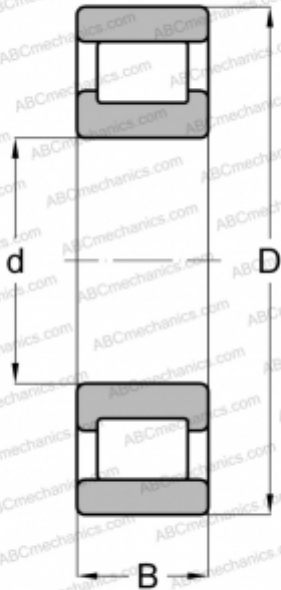

## CRM 7 SKF

Цилиндрические роликоподшипники

ТИП: Роликоподшипники, Цилиндрические, Однорядные, Плавающие подшипники, наружное кольцо без бортов, дюймовые

#### РАЗМЕРЫ, ММ

d	22,225
D	57,150
B	17,463
E	49