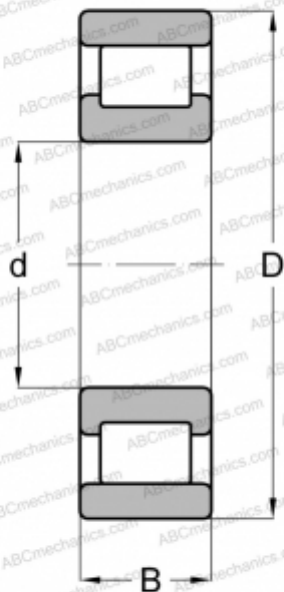

CRM 8 SKF

Цилиндрические роликоподшипники

ТИП: Роликоподшипники, Цилиндрические, Однорядные, Плавающие подшипники, наружное кольцо без бортов, дюймовые

Технические характеристики

РАЗМЕРЫ, ММ

d	25,400
D	63,500
B	19,050
E	52