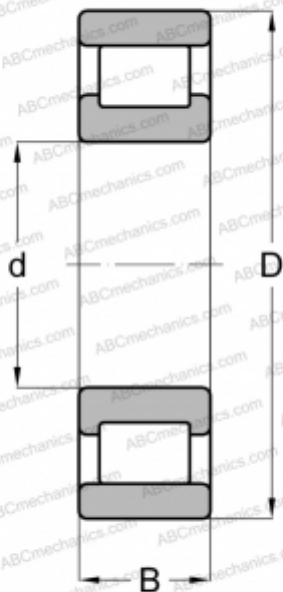

## RMS-11 ABC

Цилиндрические роликоподшипники

ТИП: Роликоподшипники, Цилиндрические, Однорядные, Плавающие подшипники, наружное кольцо без бортов, дюймовые

#### РАЗМЕРЫ, ММ

d	28,575
D	71,438
B	20,638
E	61