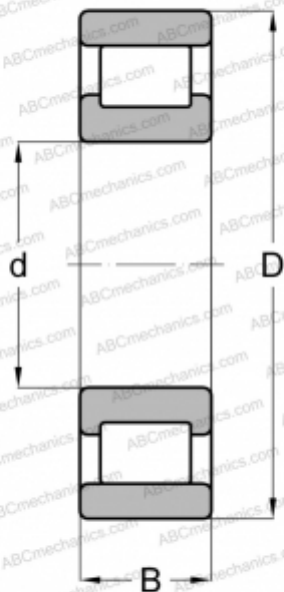

РВРВ 9 RIV

Цилиндрические роликоподшипники

ТИП: Роликоподшипники, Цилиндрические, Однорядные, Плавающие подшипники, наружное кольцо без бортов, дюймовые

Технические характеристики

РАЗМЕРЫ, ММ

d	28,575
D	71,438
B	20,638
E	61

МАССА, КГ

0,390

ПРОИЗВОДИТЕЛЬ

[RIV](#)

АНАЛОГИ

ABC	RMS-11
FAG	RMS 11
FBC	RMS 11
NORMA HOFFMAN	RMS 11
RHP	MRJ 1 1/8
SKF	CRM 9
STEYR	NM 9

СОПУТСТВУЮЩИЕ ИЗДЕЛИЯ

61.99886