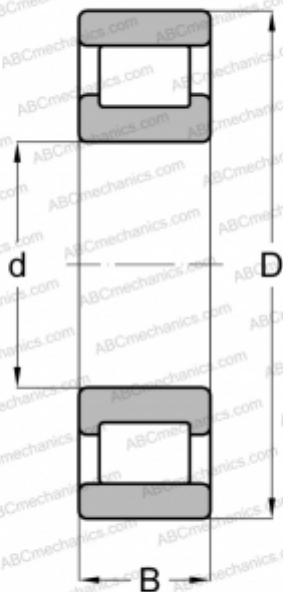

## NM 9 STEYR

Цилиндрические роликоподшипники

ТИП: Роликоподшипники, Цилиндрические, Однорядные, Плавающие подшипники, наружное кольцо без бортов, дюймовые

#### РАЗМЕРЫ, ММ

d	28,575
D	71,438
B	20,638
E	61