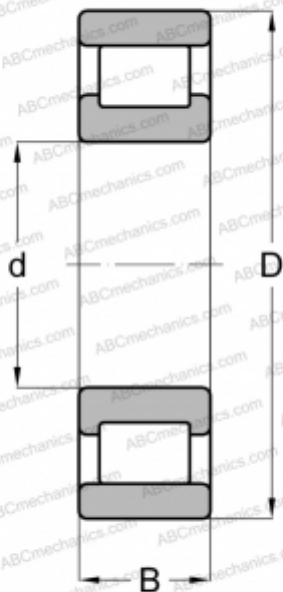

RMS-12 ABC

Цилиндрические роликоподшипники

ТИП: Роликоподшипники, Цилиндрические, Однорядные, Плавающие подшипники, наружное кольцо без бортов, дюймовые

Технические характеристики

РАЗМЕРЫ, ММ

d	31,750
D	79,375
B	22,225
E	70

МАССА, КГ

0,526

ПРОИЗВОДИТЕЛЬ

[ABC](#)

АНАЛОГИ

FAG	RMS 12
FBC	RMS 12
NORMA HOFFMAN	RMS 12
RIV	PBPV 10
RHP	MRJ 1 1/4
SKF	CRM 10
STEYR	NM 10

СОПУТСТВУЮЩИЕ ИЗДЕЛИЯ

70.20052