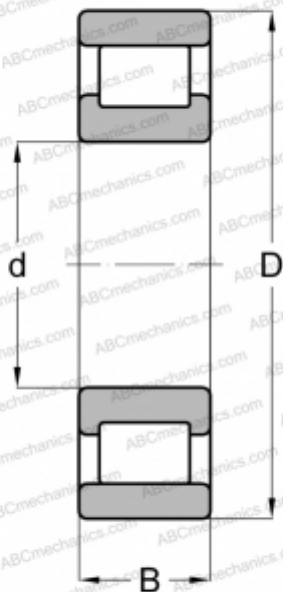

RMS-12 1/2 ABC

Цилиндрические роликоподшипники

ТИП: Роликоподшипники, Цилиндрические, Однорядные, Плавающие подшипники, наружное кольцо без бортов, дюймовые

Технические характеристики

РАЗМЕРЫ, ММ

d	34,925
D	88,900
B	22,225
E	75

МАССА, КГ

0,708

ПРОИЗВОДИТЕЛЬ

[ABC](#)

АНАЛОГИ

FAG	RMS 12 1/2
FBC	RMS 12 1/2
NORMA HOFFMAN	RMS 12 1/2
RIV	PBPV 11
RHP	MRJ 1 3/8
SKF	CRM 11
STEYR	NM 11

СОПУТСТВУЮЩИЕ ИЗДЕЛИЯ

75.99934