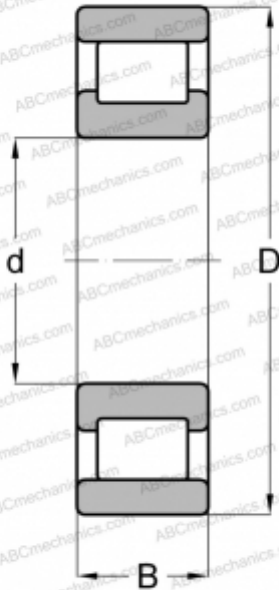

РВРВ 11 RIV

Цилиндрические роликоподшипники

ТИП: Роликоподшипники, Цилиндрические, Однорядные, Плавающие подшипники, наружное кольцо без бортов, дюймовые

Технические характеристики

РАЗМЕРЫ, ММ

d	34,925
D	88,900
B	22,225
E	75

МАССА, КГ

0,708

ПРОИЗВОДИТЕЛЬ

[RIV](#)

АНАЛОГИ

ABC	RMS-12 1/2
FAG	RMS 12 1/2
FBC	RMS 12 1/2
NORMA HOFFMAN	RMS 12 1/2
RHP	MRJ 1 3/8
SKF	CRM 11
STEYR	NM 11

СОПУТСТВУЮЩИЕ ИЗДЕЛИЯ

75.99934