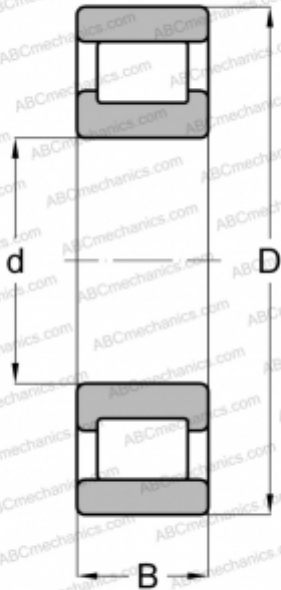

## RMS-13 ABC

Цилиндрические роликоподшипники

ТИП: Роликоподшипники, Цилиндрические, Однорядные, Плавающие подшипники, наружное кольцо без бортов, дюймовые

#### РАЗМЕРЫ, ММ

|   |        |
|---|--------|
| d | 38,100 |
| D | 95,250 |
| B | 23,813 |
| E | 79     |