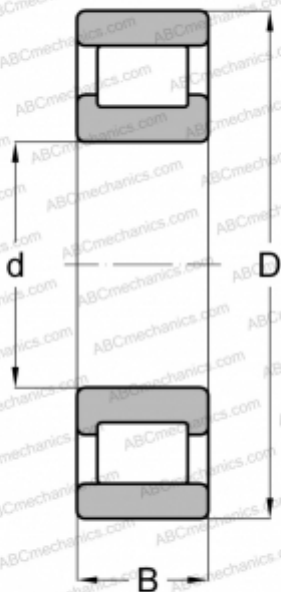

## RMS-13 1/2 ABC

Цилиндрические роликоподшипники

ТИП: Роликоподшипники, Цилиндрические, Однорядные, Плавающие подшипники, наружное кольцо без бортов, дюймовые

#### РАЗМЕРЫ, ММ

d	41,275
D	101,600
B	23,813
E	87