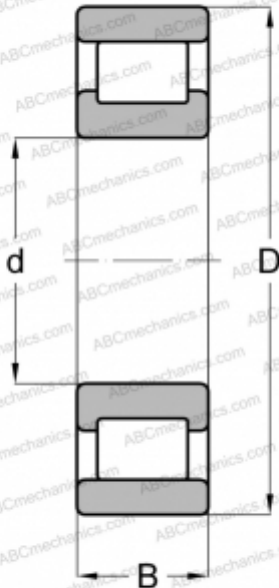

РВРВ 13 RIV

Цилиндрические роликоподшипники

ТИП: Роликоподшипники, Цилиндрические, Однорядные, Плавающие подшипники, наружное кольцо без бортов, дюймовые

Технические характеристики

РАЗМЕРЫ, ММ

d	41,275
D	101,600
B	23,813
E	87

МАССА, КГ

0,980

ПРОИЗВОДИТЕЛЬ

[RIV](#)

АНАЛОГИ

ABC	RMS-13 1/2
FAG	RMS 13 1/2
FBC	RMS 13 1/2
NORMA HOFFMAN	RMS 13 1/2
RHP	MRJ 1 5/8
SKF	CRM 13
STEYR	NM 13

СОПУТСТВУЮЩИЕ ИЗДЕЛИЯ

87.30996