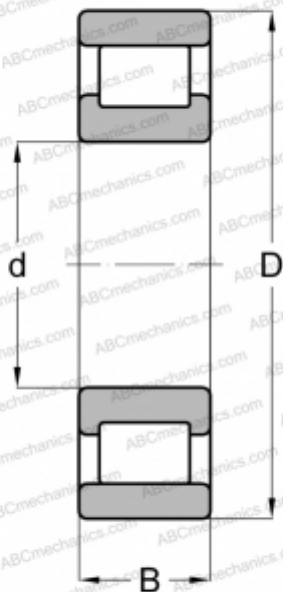

## MRJ 1 5/8 RHP

Цилиндрические роликоподшипники

ТИП: Роликоподшипники, Цилиндрические, Однорядные, Плавающие подшипники, наружное кольцо без бортов, дюймовые

#### РАЗМЕРЫ, ММ

d	41,275
D	101,600
B	23,813
E	87