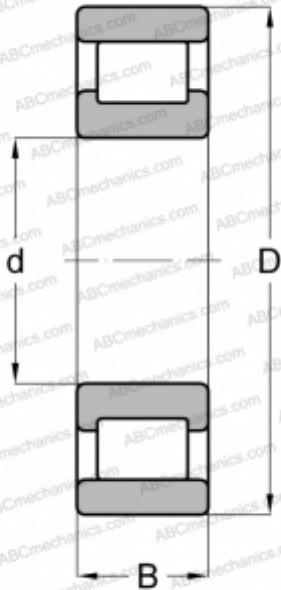

RMS-14 ABC

Цилиндрические роликоподшипники

ТИП: Роликоподшипники, Цилиндрические, Однорядные, Плавающие подшипники, наружное кольцо без бортов, дюймовые

Технические характеристики

РАЗМЕРЫ, ММ

d	44,450
D	107,950
B	26,988
E	92

МАССА, КГ

1,234

ПРОИЗВОДИТЕЛЬ

[ABC](#)

АНАЛОГИ

FAG	RMS 14
FBC	RMS 14
NORMA HOFFMAN	RMS 14
RIV	PBPV 14
RHP	MRJ 1 3/4
SKF	CRM 14
STEYR	NM 14

СОПУТСТВУЮЩИЕ ИЗДЕЛИЯ

92.87002