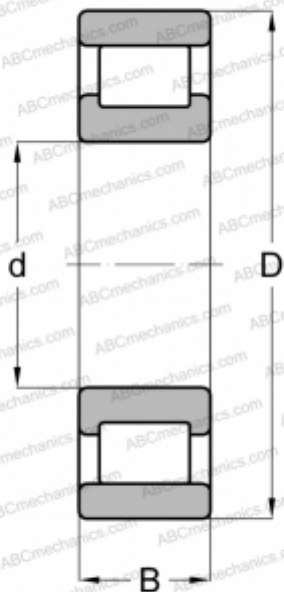

RMS 14 1/2 FAG

Цилиндрические роликоподшипники

ТИП: Роликоподшипники, Цилиндрические, Однорядные, Плавающие подшипники, наружное кольцо без бортов, дюймовые

Технические характеристики

РАЗМЕРЫ, ММ

d	47,625
D	114,300
B	26,988
E	97

МАССА, КГ

1,402

ПРОИЗВОДИТЕЛЬ

[FAG](#)

АНАЛОГИ

ABC	RMS-14 1/2
FBC	RMS 14 1/2
NORMA HOFFMAN	RMS 14 1/2
RIV	PBPV 15
RHP	MRJ 1 7/8
SKF	CRM 15
STEYR	NM 15

СОПУТСТВУЮЩИЕ ИЗДЕЛИЯ

97.00006