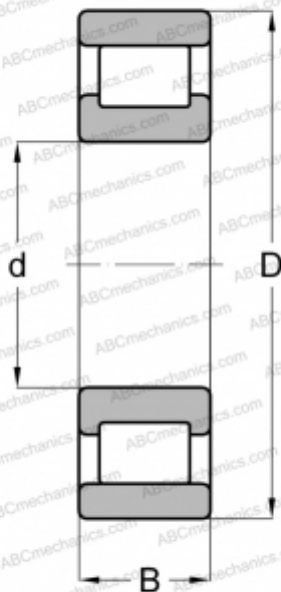

RMS 14 1/2 FBC

Цилиндрические роликоподшипники

ТИП: Роликоподшипники, Цилиндрические, Однорядные, Плавающие подшипники, наружное кольцо без бортов, дюймовые

Технические характеристики

РАЗМЕРЫ, ММ

d	47,625
D	114,300
B	26,988
E	97

МАССА, КГ

1,402

ПРОИЗВОДИТЕЛЬ

[FBC](#)

АНАЛОГИ

ABC	RMS-14 1/2
FAG	RMS 14 1/2
NORMA HOFFMAN	RMS 14 1/2
RIV	PBPV 15
RHP	MRJ 1 7/8
SKF	CRM 15
STEYR	NM 15

СОПУТСТВУЮЩИЕ ИЗДЕЛИЯ

97.00006