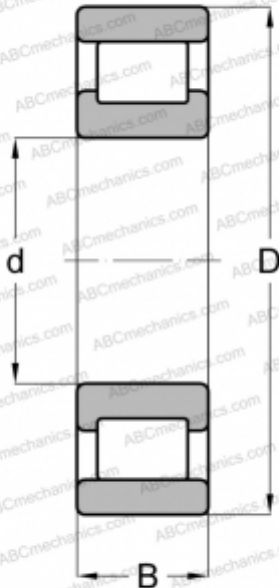

## РВРВ 15 RIV

Цилиндрические роликоподшипники

ТИП: Роликоподшипники, Цилиндрические, Однорядные, Плавающие подшипники, наружное кольцо без бортов, дюймовые

#### РАЗМЕРЫ, ММ

d	47,625
D	114,300
B	26,988
E	97