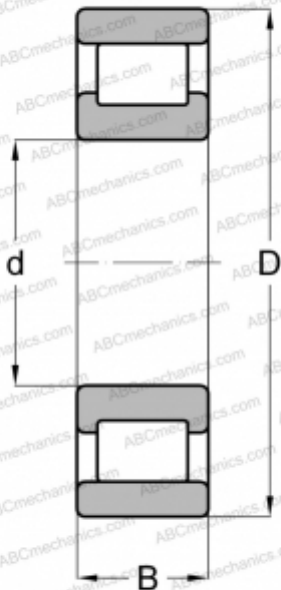

MRJ 1 7/8 RHP

Цилиндрические роликоподшипники

ТИП: Роликоподшипники, Цилиндрические, Однорядные, Плавающие подшипники, наружное кольцо без бортов, дюймовые

Технические характеристики

РАЗМЕРЫ, ММ

| | |
|---|---------|
| d | 47,625 |
| D | 114,300 |
| B | 26,988 |
| E | 97 |

МАССА, КГ

1,402

ПРОИЗВОДИТЕЛЬ

[RHP](#)

АНАЛОГИ

| | |
|---------------|----------------------------|
| ABC | RMS-14 1/2 |
| FAG | RMS 14 1/2 |
| FBC | RMS 14 1/2 |
| NORMA HOFFMAN | RMS 14 1/2 |
| RIV | PBPV 15 |
| SKF | CRM 15 |
| STEYR | NM 15 |