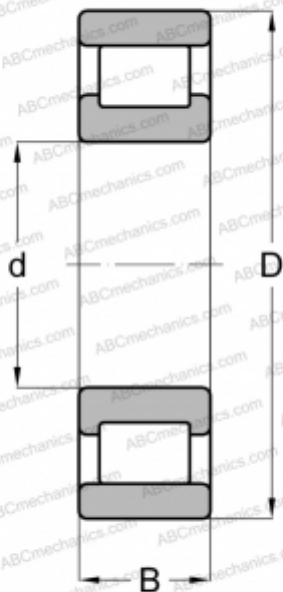

MRJ 2 RHP

Цилиндрические роликоподшипники

ТИП: Роликоподшипники, Цилиндрические, Однорядные, Плавающие подшипники, наружное кольцо без бортов, дюймовые

Технические характеристики

РАЗМЕРЫ, ММ

d	50,800
D	114,300
B	26,988
E	97

МАССА, КГ

1,347

ПРОИЗВОДИТЕЛЬ

[RHP](#)

АНАЛОГИ

ABC	RMS-15
FAG	RMS 15
FBC	RMS 15
NORMA HOFFMAN	RMS 15
RIV	PBPV 16
SKF	CRM 16
STEYR	NM 16

СОПУТСТВУЮЩИЕ ИЗДЕЛИЯ

97.00006