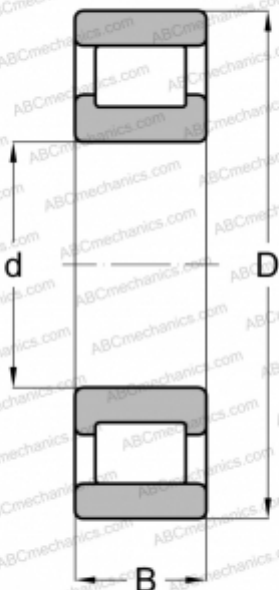

CRM 16 SKF

Цилиндрические роликоподшипники

ТИП: Роликоподшипники, Цилиндрические, Однорядные, Плавающие подшипники, наружное кольцо без бортов, дюймовые

Технические характеристики

РАЗМЕРЫ, ММ

d	50,800
D	114,300
B	26,988
E	97

МАССА, КГ

1,347

ПРОИЗВОДИТЕЛЬ

[SKF](#)

АНАЛОГИ

ABC	RMS-15
FAG	RMS 15
FBC	RMS 15
NORMA HOFFMAN	RMS 15
RIV	PBPV 16
RHP	MRJ 2
STEYR	NM 16

СОПУТСТВУЮЩИЕ ИЗДЕЛИЯ

97.00006