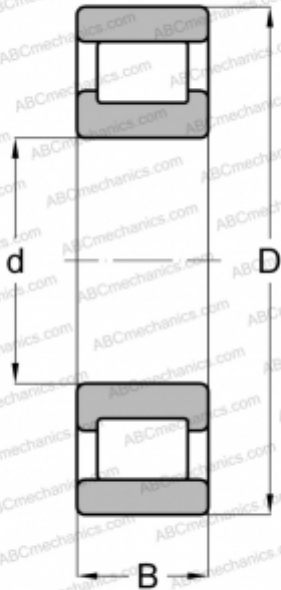

## RMS 16 FAG

Цилиндрические роликоподшипники

ТИП: Роликоподшипники, Цилиндрические, Однорядные, Плавающие подшипники, наружное кольцо без бортов, дюймовые

#### РАЗМЕРЫ, ММ

d	57,150
D	127,000
B	31,750
E	112