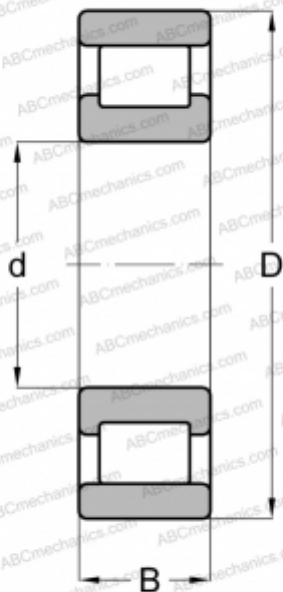

## CRM 18 SKF

Цилиндрические роликоподшипники

ТИП: Роликоподшипники, Цилиндрические, Однорядные, Плавающие подшипники, наружное кольцо без бортов, дюймовые

#### РАЗМЕРЫ, ММ

d	57,150
D	127,000
B	31,750
E	112