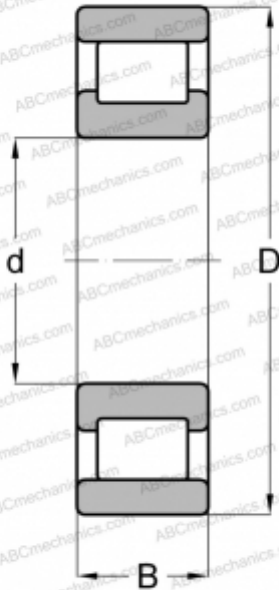

## NM 18 STEYR

Цилиндрические роликоподшипники

ТИП: Роликоподшипники, Цилиндрические, Однорядные, Плавающие подшипники, наружное кольцо без бортов, дюймовые

#### РАЗМЕРЫ, ММ

d	57,150
D	127,000
B	31,750
E	112