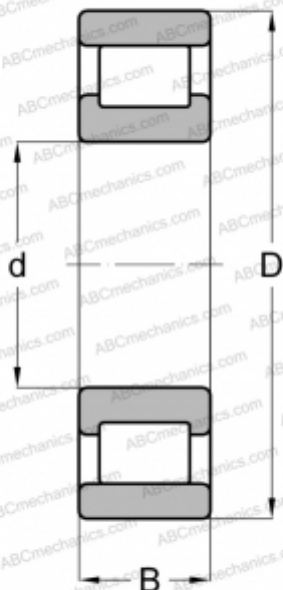

NM 48 STEYR

Цилиндрические роликоподшипники

ТИП: Роликоподшипники, Цилиндрические, Однорядные, Плавающие подшипники, наружное кольцо без бортов, дюймовые

Технические характеристики

РАЗМЕРЫ, ММ

d	152,400
D	304,800
B	57,150
E	270

МАССА, КГ

21,319

ПРОИЗВОДИТЕЛЬ

[STEYR](#)

АНАЛОГИ

ABC	RMS-24
FAG	RMS 24
FBC	RMS 24
NORMA HOFFMAN	RMS 24
RIV	PBPV 48
RHP	MRJ 6 E
SKF	CRM 48
TORRINGTON	60 RIN 250

СОПУТСТВУЮЩИЕ ИЗДЕЛИЯ

270.25854