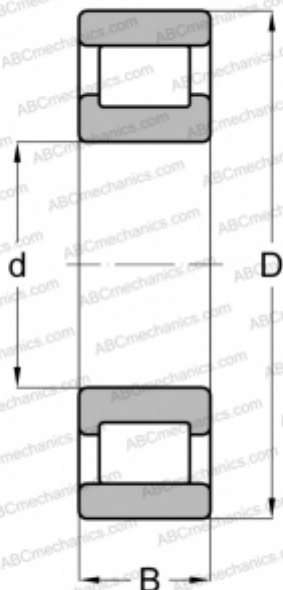

60 RIN 250 TORRINGTON

Цилиндрические роликоподшипники

ТИП: Роликоподшипники, Цилиндрические, Однорядные, Плавающие подшипники, наружное кольцо без бортов, дюймовые

Технические характеристики

РАЗМЕРЫ, ММ

d	152,400
D	304,800
B	57,150
E	270

МАССА, КГ

21,319

ПРОИЗВОДИТЕЛЬ

[TORRINGTON](#)

АНАЛОГИ

ABC	RMS-24
FAG	RMS 24
FBC	RMS 24
NORMA HOFFMAN	RMS 24
RIV	PBPV 48
RHP	MRJ 6 E
SKF	CRM 48
STEYR	NM 48

СОПУТСТВУЮЩИЕ ИЗДЕЛИЯ

270.25854