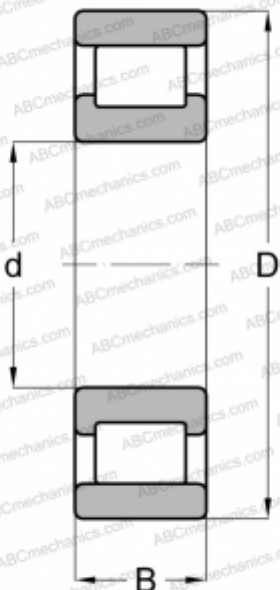

RMS-24 1/2 ABC

Цилиндрические роликоподшипники

ТИП: Роликоподшипники, Цилиндрические, Однорядные, Плавающие подшипники, наружное кольцо без бортов, дюймовые

Технические характеристики

РАЗМЕРЫ, ММ

d	165,100
D	330,200
B	63,500
E	288

МАССА, КГ

26,308

ПРОИЗВОДИТЕЛЬ

[ABC](#)

АНАЛОГИ

FAG	RMS 24 1/2
FBC	RMS 24 1/2
NORMA HOFFMAN	RMS 24 1/2
RIV	PBPV 52
RHP	MRJ 6 1/2 E
SKF	CRM 52
STEYR	NM 52
TORRINGTON	65 RIN 294

СОПУТСТВУЮЩИЕ ИЗДЕЛИЯ

288.91992