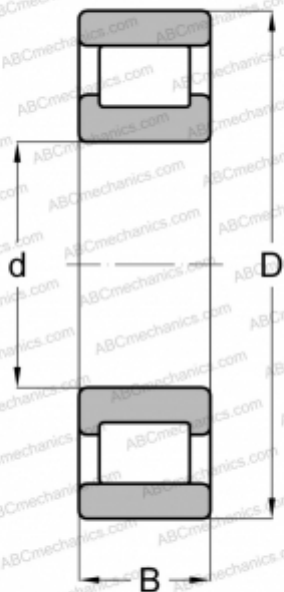

RMS 24 1/2 FAG

Цилиндрические роликоподшипники

ТИП: Роликоподшипники, Цилиндрические, Однорядные, Плавающие подшипники, наружное кольцо без бортов, дюймовые

Технические характеристики

РАЗМЕРЫ, ММ

d	165,100
D	330,200
B	63,500
E	288

МАССА, КГ

26,308

ПРОИЗВОДИТЕЛЬ

[FAG](#)

АНАЛОГИ

ABC	RMS-24 1/2
FBC	RMS 24 1/2
NORMA HOFFMAN	RMS 24 1/2
RIV	PBPV 52
RHP	MRJ 6 1/2 E
SKF	CRM 52
STEYR	NM 52
TORRINGTON	65 RIN 294

СОПУТСТВУЮЩИЕ ИЗДЕЛИЯ

288.91992