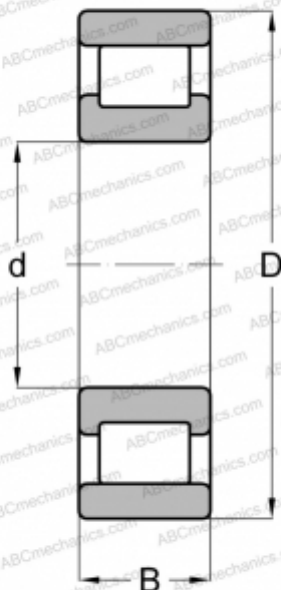

RMS 24 1/2 FBC

Цилиндрические роликоподшипники

ТИП: Роликоподшипники, Цилиндрические, Однорядные, Плавающие подшипники, наружное кольцо без бортов, дюймовые

Технические характеристики

РАЗМЕРЫ, ММ

d	165,100
D	330,200
B	63,500
E	288

МАССА, КГ

26,308

ПРОИЗВОДИТЕЛЬ

[FBC](#)

АНАЛОГИ

ABC	RMS-24 1/2
FAG	RMS 24 1/2
NORMA HOFFMAN	RMS 24 1/2
RIV	PBPV 52
RHP	MRJ 6 1/2 E
SKF	CRM 52
STEYR	NM 52
TORRINGTON	65 RIN 294

СОПУТСТВУЮЩИЕ ИЗДЕЛИЯ

288.91992