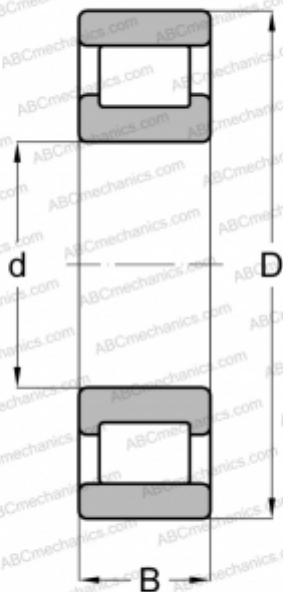

MRJ 6 1/2 E RHP

Цилиндрические роликоподшипники

ТИП: Роликоподшипники, Цилиндрические, Однорядные, Плавающие подшипники, наружное кольцо без бортов, дюймовые

Технические характеристики

РАЗМЕРЫ, ММ

d	165,100
D	330,200
B	63,500
E	288

МАССА, КГ

26,308

ПРОИЗВОДИТЕЛЬ

[RHP](#)

АНАЛОГИ

ABC	RMS-24 1/2
FAG	RMS 24 1/2
FBC	RMS 24 1/2
NORMA HOFFMAN	RMS 24 1/2
RIV	PBPV 52
SKF	CRM 52
STEYR	NM 52
TORRINGTON	65 RIN 294

СОПУТСТВУЮЩИЕ ИЗДЕЛИЯ

288.91992