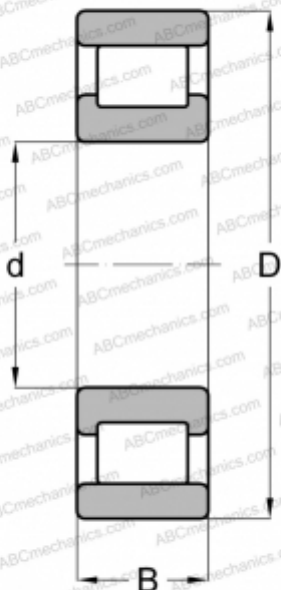

CRM 52 SKF

Цилиндрические роликоподшипники

ТИП: Роликоподшипники, Цилиндрические, Однорядные, Плавающие подшипники, наружное кольцо без бортов, дюймовые

Технические характеристики

РАЗМЕРЫ, ММ

d	165,100
D	330,200
B	63,500
E	288

МАССА, КГ

26,308

ПРОИЗВОДИТЕЛЬ

[SKF](#)

АНАЛОГИ

ABC	RMS-24 1/2
FAG	RMS 24 1/2
FBC	RMS 24 1/2
NORMA HOFFMAN	RMS 24 1/2
RIV	PBPV 52
RHP	MRJ 6 1/2 E
STEYR	NM 52
TORRINGTON	65 RIN 294

СОПУТСТВУЮЩИЕ ИЗДЕЛИЯ

288.91992